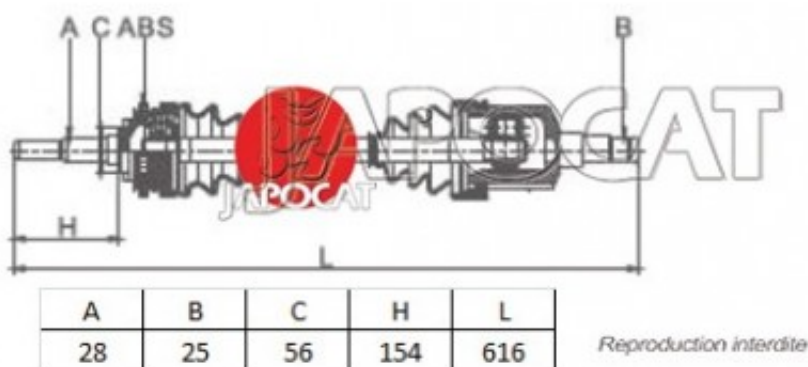

Fiche produit détaillée

Article : **CARDAN Gauche Complet**

Aucune
image
disponible

Summary Ext: 28 cannelures / Int: 25 cannelures
De 10/1990 à 08/1999

Pricelist

Features

Description