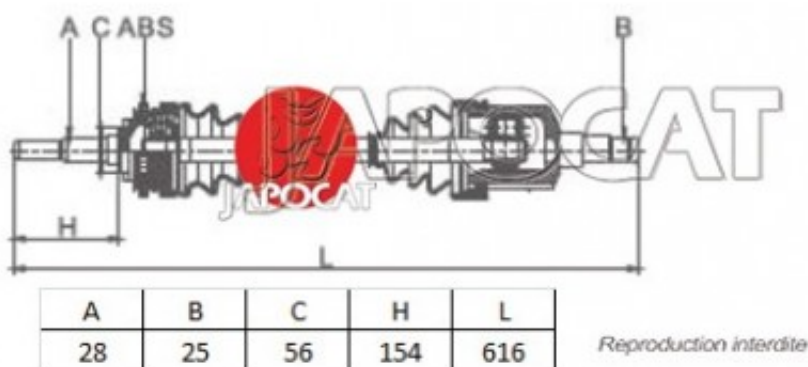

Fiche produit détaillée

Article : **CARDAN Gauche Complet**

Aucune
image
disponible

Summary Ext: 28 cannelures / Int: 25 cannelures
De 11/1993 à 08/1999

Pricelist

Features

Description