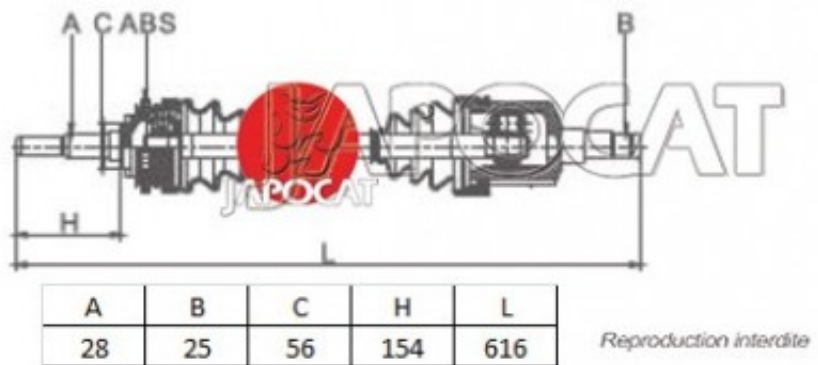

## Fiche produit détaillée

Article : **CARDAN Gauche Complet**

Aucune  
image  
disponible

**Summary** Ext: 28 cannelures / Int: 25 cannelures  
De 11/1993 à 08/1999

**Pricelist**

**Features**

**Description**