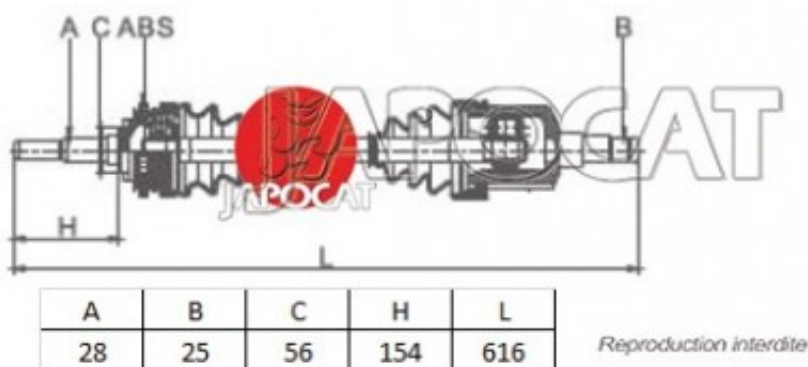

## Fiche produit détaillée

Article : **CARDAN Gauche Complet**

Aucune  
image  
disponible

**Summary** Ext: 28 cannelures / Int: 25 cannelures  
De 03/2000 à 04/2004

**Pricelist**

**Features**

**Description**