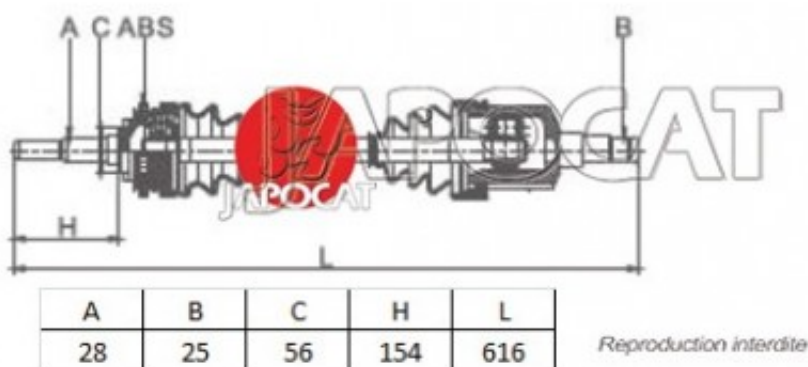

Fiche produit détaillée

Article : **CARDAN Gauche Complet**

Aucune
image
disponible

Summary Ext: 28 cannelures / Int: 25 cannelures
De 03/2000 à 04/2004

Pricelist

Features

Description