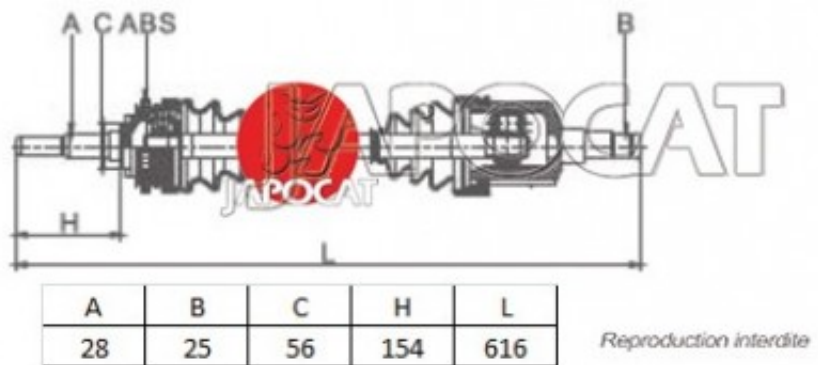

Fiche produit détaillée

Article : **CARDAN Gauche Complet**

Aucune
image
disponible

Summary Ext: 28 cannelures / Int: 25 cannelures
De 12/1990 à 10/1999

Pricelist

Features

Description