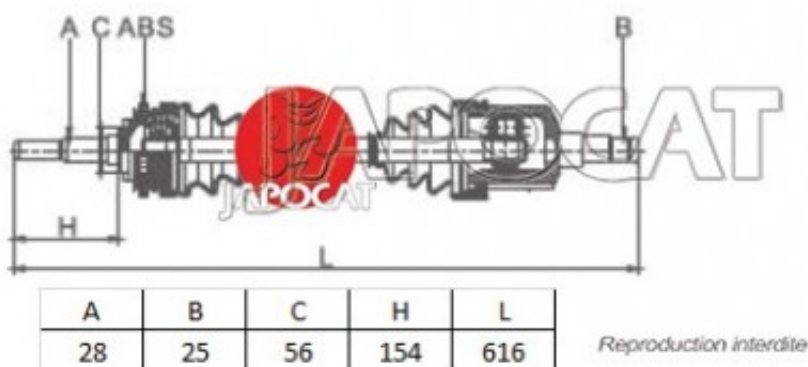

Fiche produit détaillée

Article : **CARDAN Gauche Complet**

Aucune
image
disponible

Summary Ext: 28 cannelures / Int: 25 cannelures
De 12/1990 à 10/1999

Pricelist

Features

Description