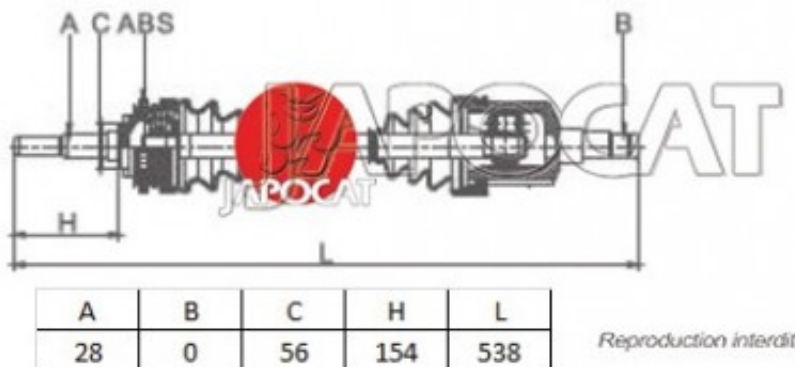

Fiche produit détaillée

Article : CARDAN Droit Complet

Aucune
image
disponible

Summary Ext: 28 cannelures / Int: platine entraxe 78mm
De 03/2000 à 04/2004

Pricelist

Features

Description