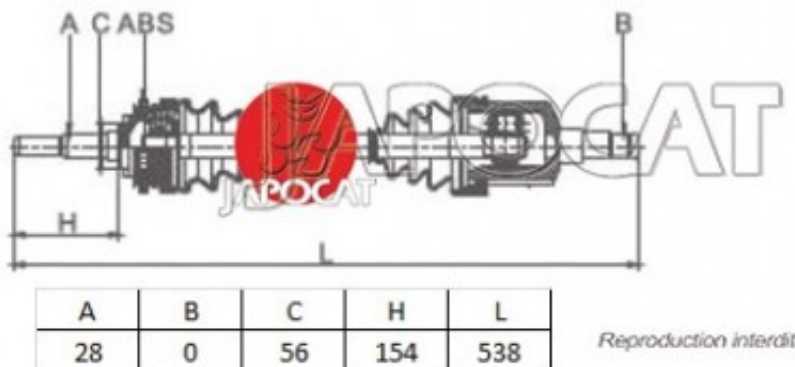

Fiche produit détaillée

Article : CARDAN Droit Complet

Aucune
image
disponible

Summary Ext: 28 cannelures / Int: platine entraxe 78mm
De 12/1990 à 10/1999

Pricelist

Features

Description