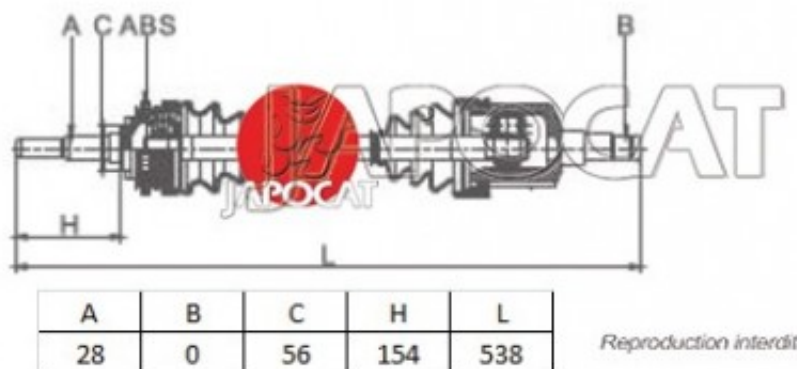

Fiche produit détaillée

Article : CARDAN Droit Complet

Aucune
image
disponible

Summary Ext: 28 cannelures / Int: platine entraxe 78mm
De 06/1994 à 10/1999

Pricelist

Features

Description