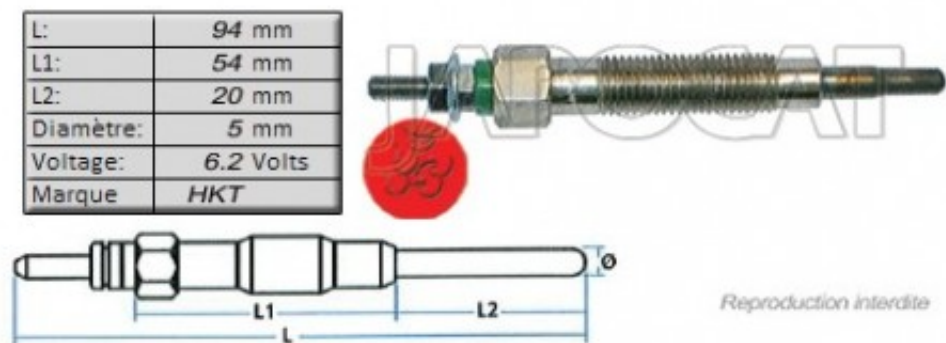

Fiche produit détaillée

Article : BOUGIE de PRECHAUFFAGE [HKT]

Aucune
image
disponible

Summary 6,2 volts - L: 94mm - Pour OE MD092392
De 10/1990 à 08/1999

Pricelist

Features

Description