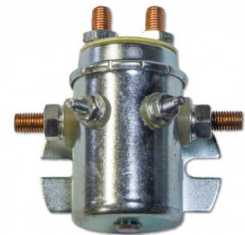

## Fiche produit détaillée

Article : **SOLÉNOÏDE 12V CYLINDRIQUE TYPE 6**

Aucune  
image  
disponible

**Summary** Solénoïde renforcé 12V cylindrique type 6 pôles

Compatible avec :

XT AUTOMOBILE

XT12000 STANDARD, XT9500 STANDARD