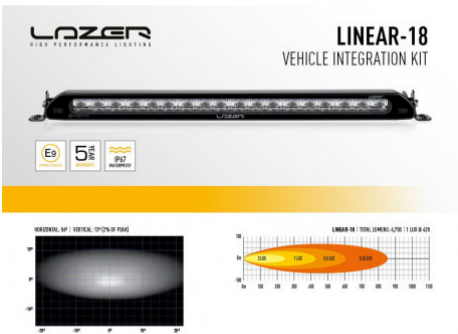

Fiche produit détaillée

Article : KIT INTEGRATION CALANDRE LONGUE PORTEE LINEAR 18 POUR TOYOTA RAV4 HYBRIDE (2019+)

Aucune image disponible

Summary

KIT ECLAIRAGE LED LAZER LONGUE PORTEE LINEAR 18 AVEC INTEGRATION A LA CALANDRE POUR TOYOTA RAV4 HYBRIDE (2019+)

TOYOTA RAV4 HYBRID (2019+)
FOR USE WITH LINEAR-18

Pricelist

Features

Description

Ce qui est inclus :

- x1 feu LED Haute Performance Linear 18
- Guides de coupe et supports de fixation sur-mesure
- Notice de montage détaillée et illustrée pas-à-pas
- Faisceau de câblage complet (interrupteur, relais, fusible)
- Instructions de câblage détaillées

Série Linear

Dotée d'un profil bas, la gamme de produits LINEAR offre des performances d'éclairage incroyables, les mêmes que celles utilisées dans nos solutions d'éclairage WRC, et qui contrastent avec les proportions réduites de chaque lampe. Disponible en versions Standard et Elite, la popularité de cette gamme témoigne de sa facilité de montage, de son style contemporain haut de gamme et de son faisceau parfaitement adapté à une utilisation quotidienne sur route et en tout-terrain. Avec des tailles allant jusqu'à 50", la gamme Linear est également bien adaptée au montage sur le toit, où le design aérodynamique lisse élimine pratiquement tout bruit de vent.

DOUBLEMENT DE L'INTENSITÉ LUMINEUSE SUR LES PRODUITS ÉLITE

FAISCEAU LARGE PARFAIT POUR LA ROUTE

HOMOLOGUÉ ECE (SAUF 24 FLOOD / 48)

Homologation ECE

Entièrement homologuée ECE pour une utilisation sur route, la gamme Linear bénéficie d'une garantie complète de 5 ans et d'une garantie à vie sur la lentille en polycarbonate, avec une laque dure.