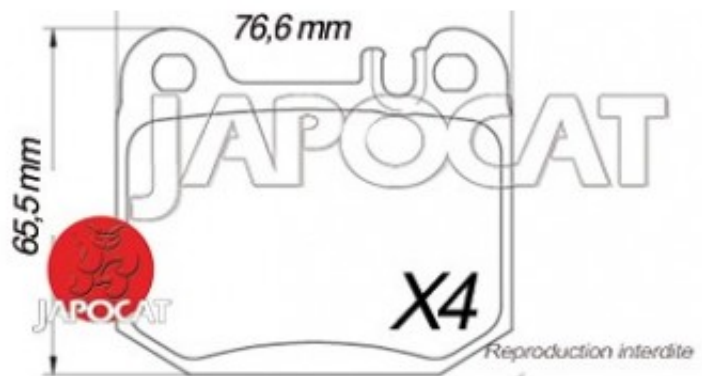

Fiche produit détaillée

Article : PLAQUETTES de FREIN Arrière

Aucune
image
disponible

Summary L: 76,6mm - Hauteur 65,5mm - Ep: 16,8mm - Pour disque Ø 331mm
De 09/2001 à 06/2005

Pricelist

Features

Description