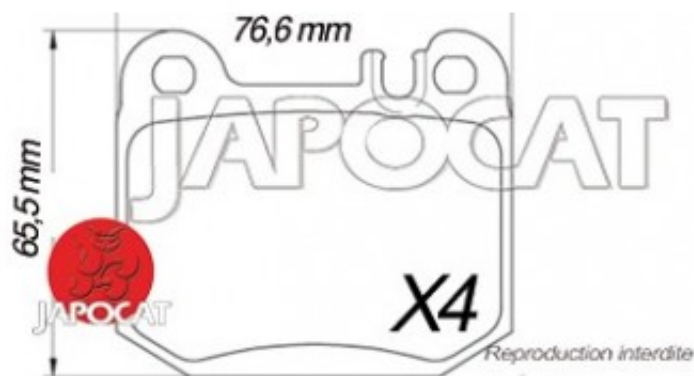

Fiche produit détaillée

Article : PLAQUETTES de FREIN Arrière

Aucune
image
disponible

Summary L: 76,6mm - Hauteur 65,5mm - Ep: 16,8mm - Pour disque Ø 331mm
De 09/2001 à 06/2005

Pricelist

Features

Description
