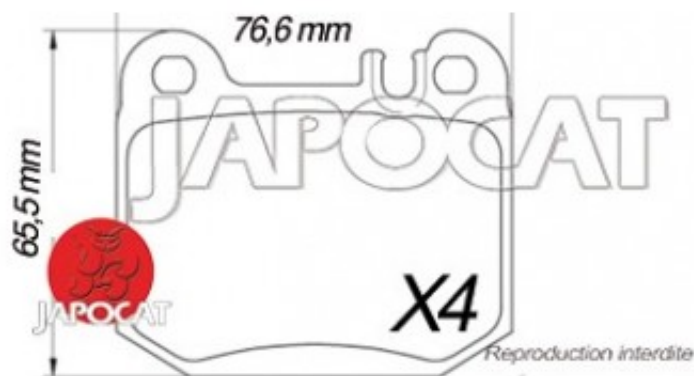

Fiche produit détaillée

Article : PLAQUETTES de FREIN Arrière

Aucune
image
disponible

Summary L: 76,6mm - Hauteur 65,5mm - Ep: 16,8mm - Pour disque Ø 331mm
De 02/1998 à 08/2002

Pricelist

Features

Description
