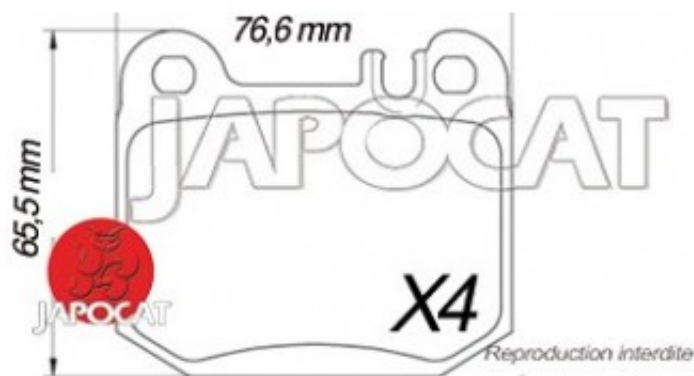

Fiche produit détaillée

Article : PLAQUETTES de FREIN Arrière

Aucune
image
disponible

Summary L: 76,6mm - Hauteur 65,5mm - Ep: 16,8mm - Pour disque Ø 331mm
De 02/1998 à 06/2005

Pricelist

Features

Description