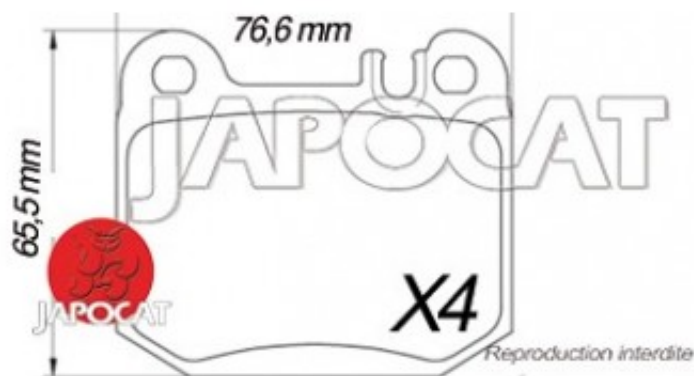

Fiche produit détaillée

Article : PLAQUETTES de FREIN Arrière

Aucune
image
disponible

Summary L: 76,6mm - Hauteur 65,5mm - Ep: 16,8mm - Pour disque Ø 331mm
De 12/1999 à 06/2005

Pricelist

Features

Description