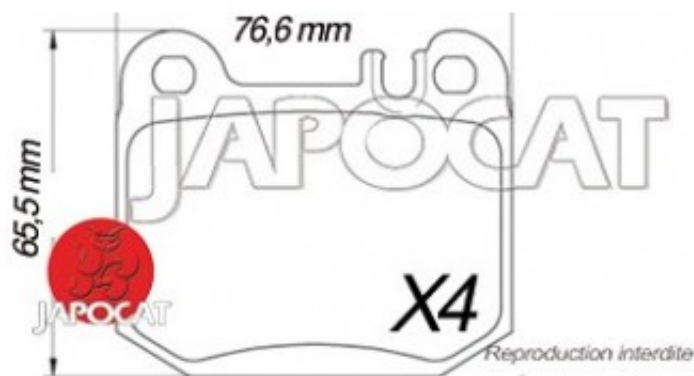

## Fiche produit détaillée

Article : PLAQUETTES de FREIN Arrière

Aucune  
image  
disponible

**Summary** L: 76,6mm - Hauteur 65,5mm - Ep: 16,8mm - Pour disque Ø 331mm  
De 09/2001 à 06/2005

**Pricelist**

**Features**