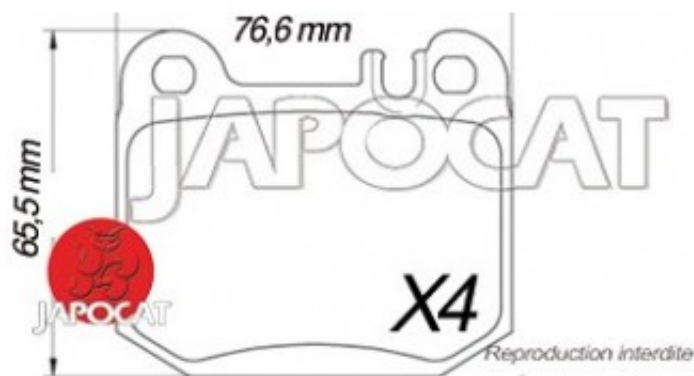

## Fiche produit détaillée

Article : PLAQUETTES de FREIN Arrière

Aucune  
image  
disponible

**Summary** L: 76,6mm - Hauteur 65,5mm - Ep: 16,8mm - Pour disque Ø 331mm  
De 02/2000 à 06/2005

**Pricelist**

**Features**

**Description**