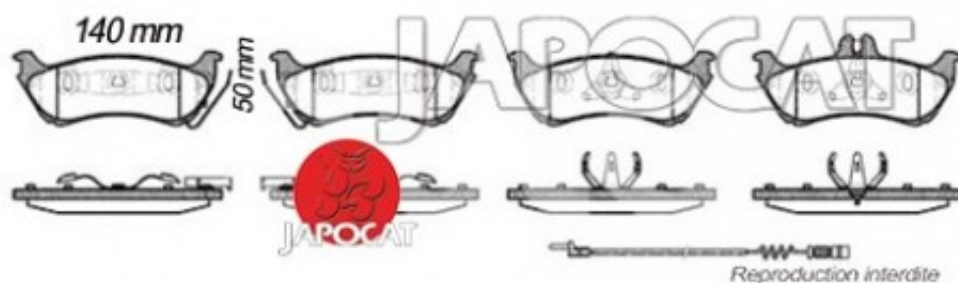

Fiche produit détaillée

Article : PLAQUETTES de FREIN Arrière

Aucune
image
disponible

Summary L: 140mm - Hauteur 50mm - Ep: 16,7mm - Pour disque Ø 285mm
De 02/1998 à 08/2002

Pricelist

Features

Description