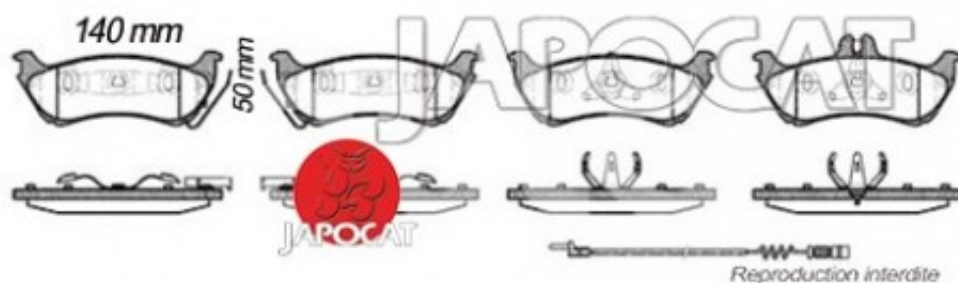

Fiche produit détaillée

Article : PLAQUETTES de FREIN Arrière

Aucune
image
disponible

Summary L: 140mm - Hauteur 50mm - Ep: 16,7mm - Pour disque Ø 285mm
De 02/1998 à 06/2005

Pricelist

Features

Description