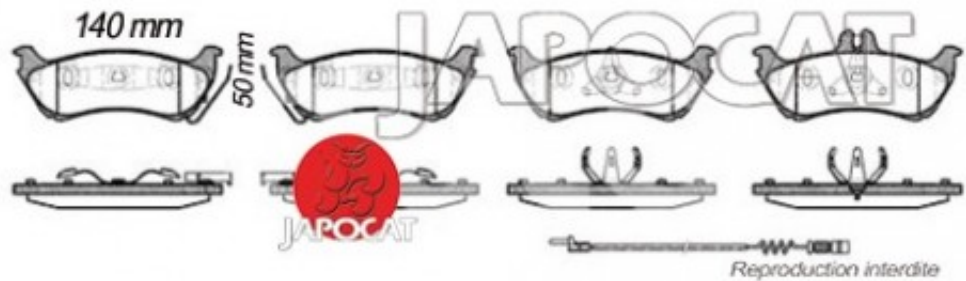

## Fiche produit détaillée

Article : PLAQUETTES de FREIN Arrière

Aucune  
image  
disponible

**Summary** L: 140mm - Hauteur 50mm - Ep: 16,7mm - Pour disque Ø 285mm  
De 09/2001 à 06/2005

**Pricelist**

**Features**

**Description**