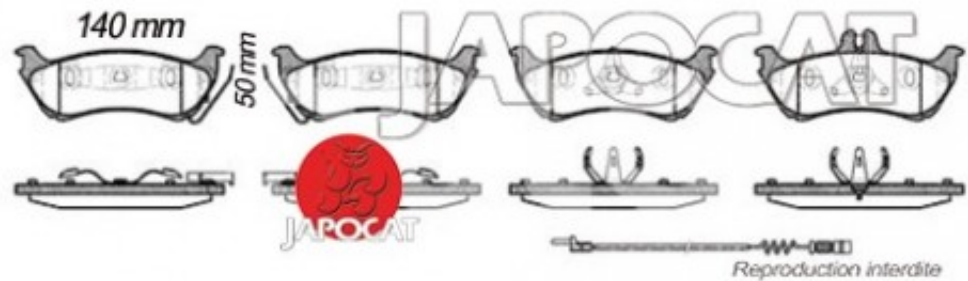

## Fiche produit détaillée

Article : PLAQUETTES de FREIN Arrière

Aucune  
image  
disponible

**Summary** L: 140mm - Hauteur 50mm - Ep: 16,7mm - Pour disque Ø 285mm  
De 02/2000 à 06/2005

**Pricelist**

**Features**

**Description**