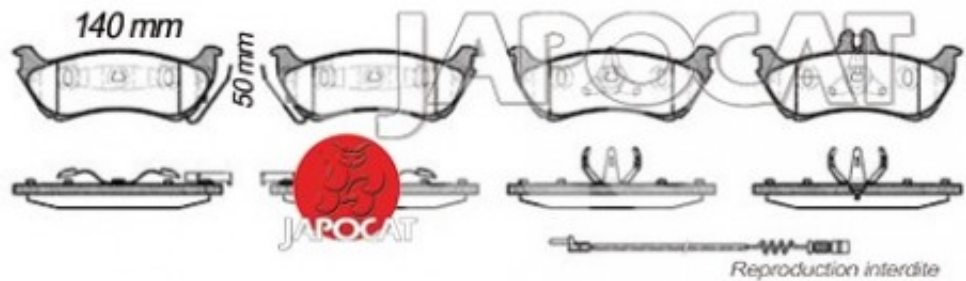

Fiche produit détaillée

Article : PLAQUETTES de FREIN Arrière

Aucune
image
disponible

Summary L: 140mm - Hauteur 50mm - Ep: 16,7mm - Pour disque Ø 285mm
De 12/1999 à 06/2005

Pricelist

Features

Description