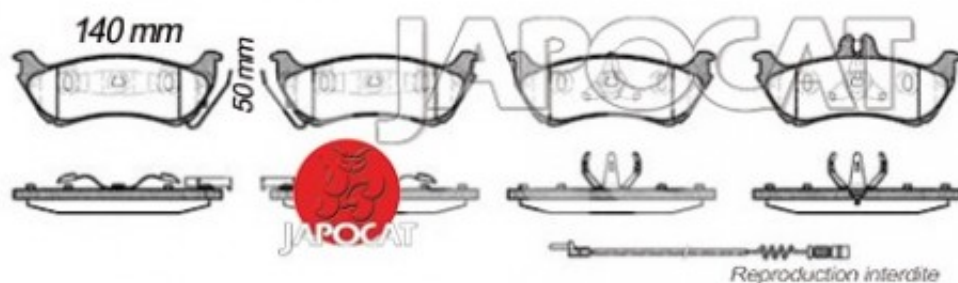

Fiche produit détaillée

Article : PLAQUETTES de FREIN Arrière

Aucune
image
disponible

Summary L: 140mm - Hauteur 50mm - Ep: 16,7mm - Pour disque Ø 285mm
De 12/1999 à 06/2005

Pricelist

Features

Description