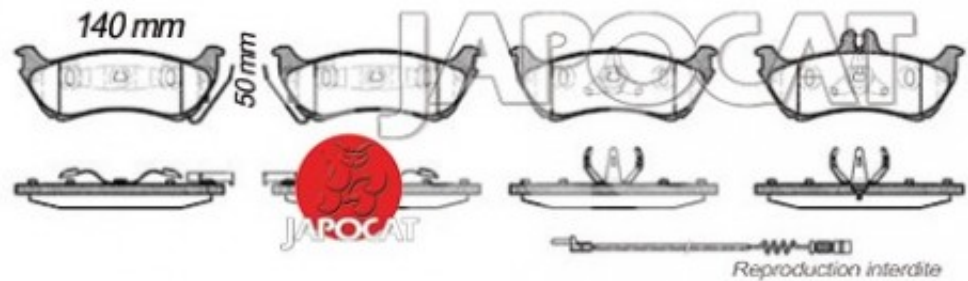

## Fiche produit détaillée

Article : PLAQUETTES de FREIN Arrière

Aucune  
image  
disponible

**Summary** L: 140mm - Hauteur 50mm - Ep: 16,7mm - Pour disque Ø 285mm  
De 09/2001 à 06/2005

**Pricelist**

**Features**

**Description**