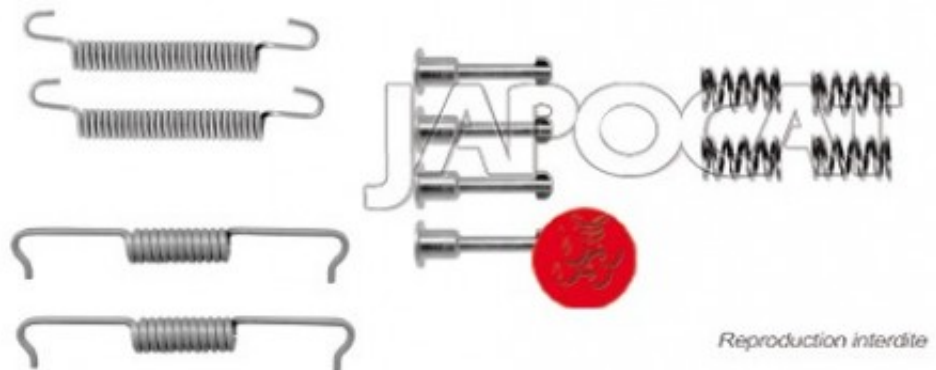

## Fiche produit détaillée

Article : **KIT de MONTAGE de Machoires de Frein à Main**

Aucune  
image  
disponible

**Summary** Pour mâchoires 210mm x 30mm  
De 09/2009 à 12/2011

**Pricelist**

**Features**

**Description**