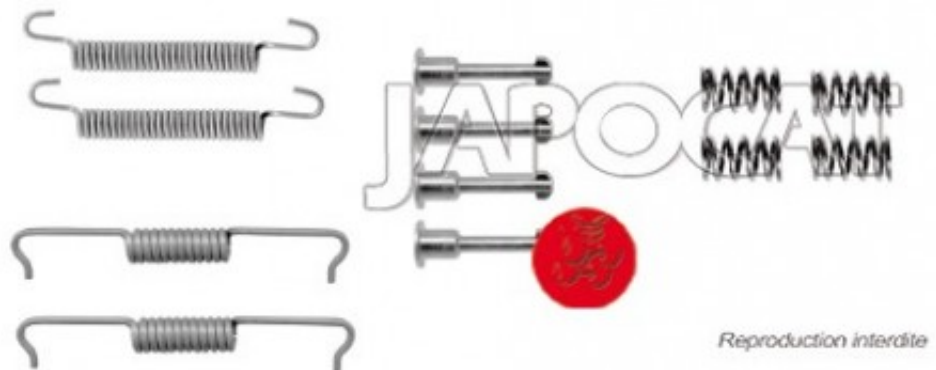

Fiche produit détaillée

Article : **KIT de MONTAGE de Machoires de Frein à Main**

Aucune
image
disponible

Summary Pour mâchoires 210mm x 30mm
De 09/2009 à 12/2011

Pricelist

Features

Description