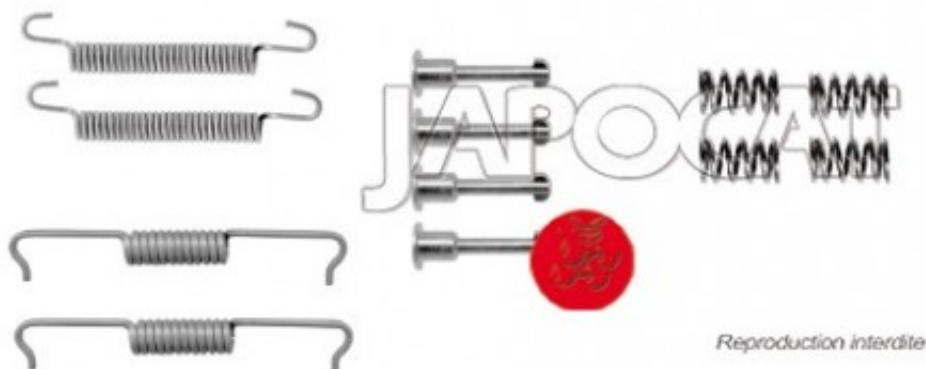

Fiche produit détaillée

Article : **KIT de MONTAGE de Machoires de Frein à Main**

Aucune
image
disponible

Summary Pour mâchoires 210mm x 30mm
De 02/2006 à 09/2009

Pricelist

Features

Description