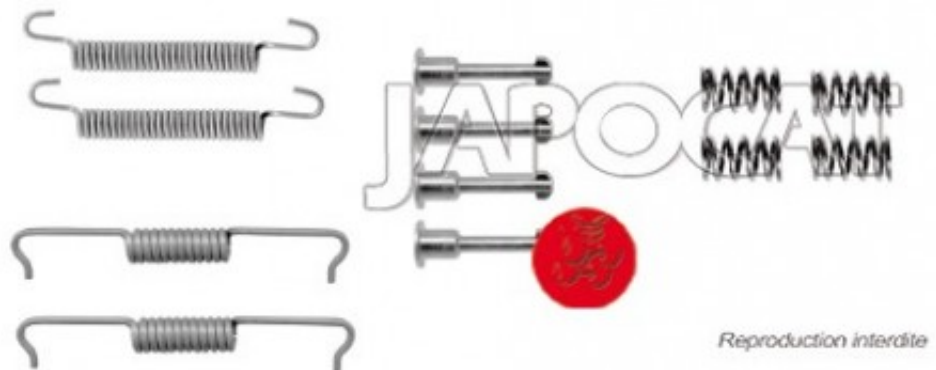

Fiche produit détaillée

Article : **KIT de MONTAGE de Machoires de Frein à Main**

Aucune
image
disponible

Summary Pour mâchoires 210mm x 30mm
De 07/2009 à 12/2011

Pricelist

Features

Description