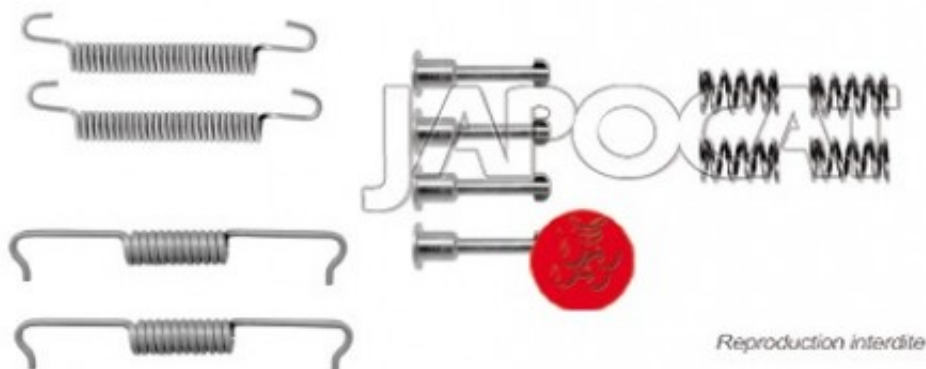

## Fiche produit détaillée

Article : **KIT de MONTAGE de Machoires de Frein à Main**

Aucune  
image  
disponible

**Summary** Pour mâchoires 210mm x 30mm  
De 07/2005 à 07/2009

**Pricelist**

**Features**

**Description**