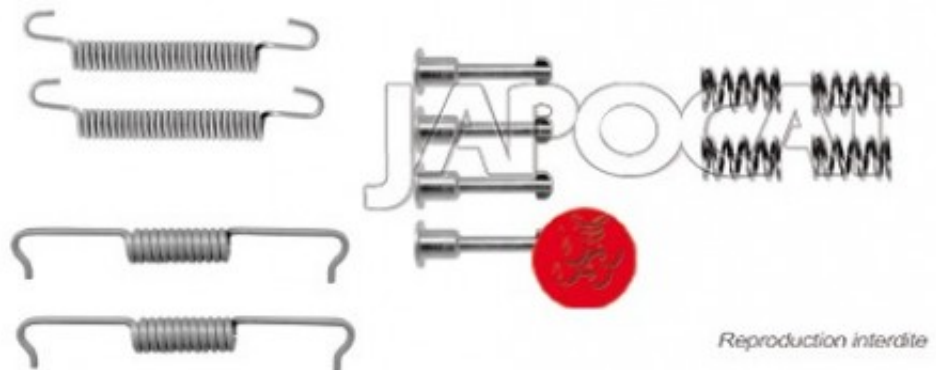

## Fiche produit détaillée

Article : **KIT de MONTAGE de Machoires de Frein à Main**

Aucune  
image  
disponible

**Summary** Pour mâchoires 210mm x 30mm  
De 07/2005 à 07/2009

**Pricelist**

**Features**

**Description**