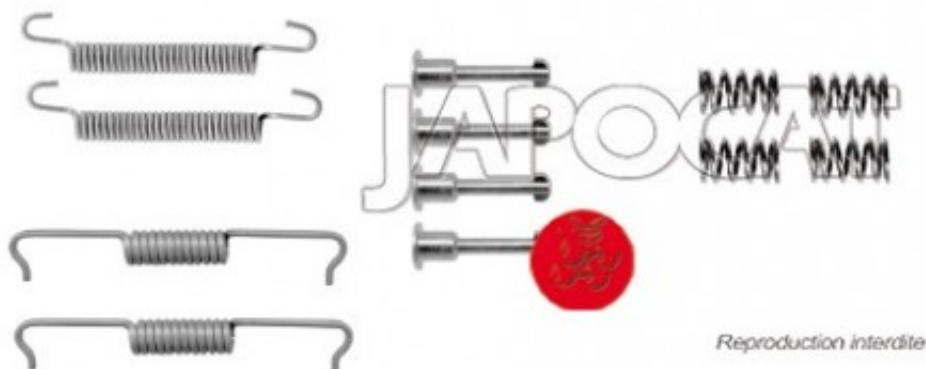

Fiche produit détaillée

Article : **KIT de MONTAGE de Machoires de Frein à Main**

Aucune
image
disponible

Summary Pour mâchoires 210mm x 30mm
De 07/2005 à 07/2009

Pricelist

Features

Description