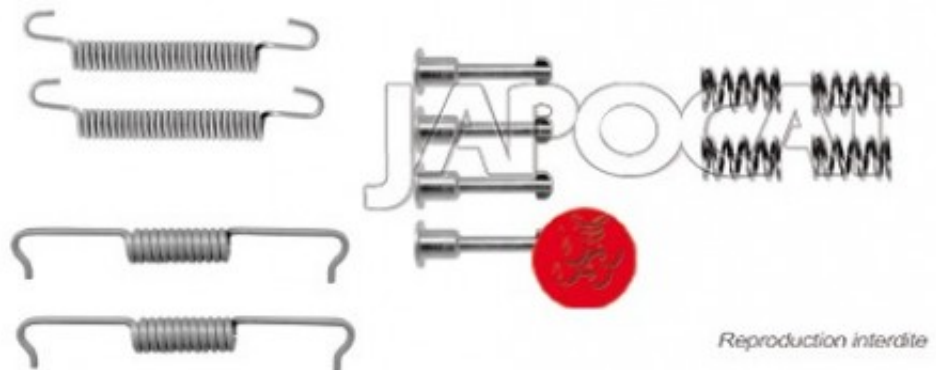

## Fiche produit détaillée

Article : **KIT de MONTAGE de Machoires de Frein à Main**

Aucune  
image  
disponible

**Summary** Pour mâchoires 210mm x 30mm  
De 01/2006 à 12/2011

**Pricelist**

**Features**

**Description**