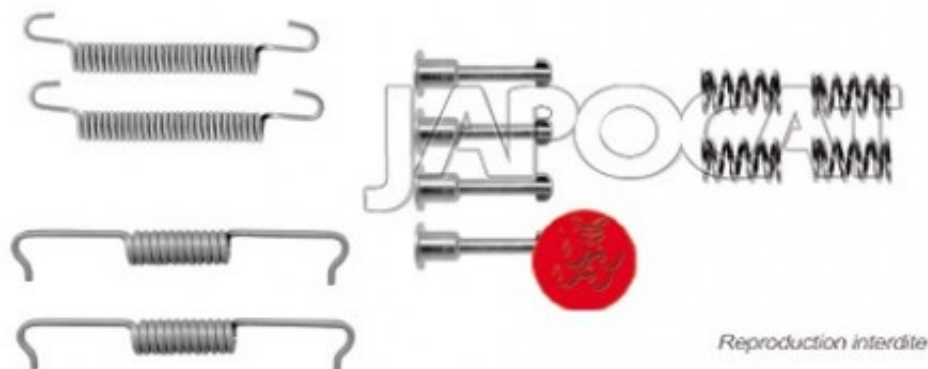

Fiche produit détaillée

Article : **KIT de MONTAGE de Machoires de Frein à Main**

Aucune
image
disponible

Summary Pour mâchoires 210mm x 30mm
De 12/2007 à 12/2011

Pricelist

Features

Description