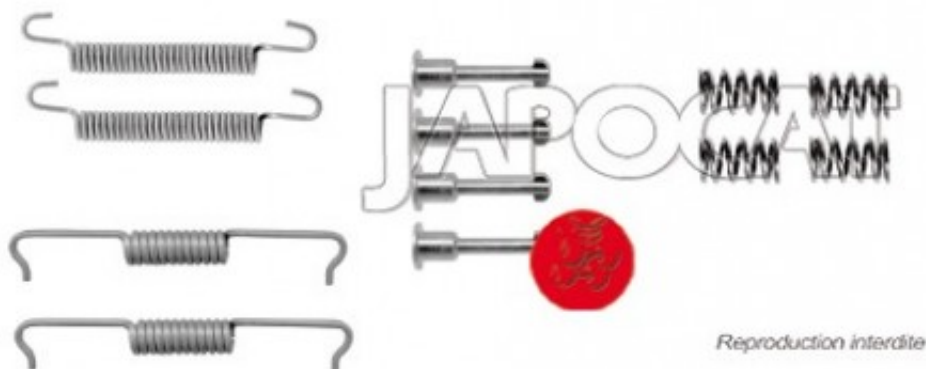

Fiche produit détaillée

Article : **KIT de MONTAGE de Machoires de Frein à Main**

Aucune
image
disponible

Summary Pour mâchoires 210mm x 30mm
De 07/2005 à 12/2011

Pricelist

Features

Description