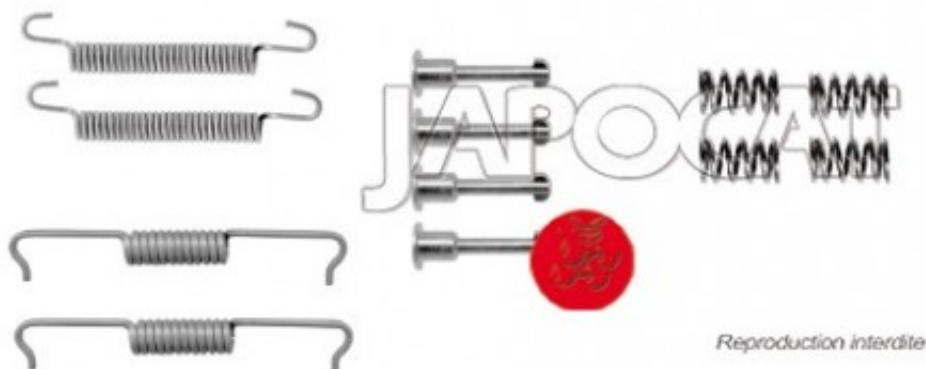

## Fiche produit détaillée

Article : **KIT de MONTAGE de Machoires de Frein à Main**

Aucune  
image  
disponible

**Summary** Pour mâchoires 210mm x 30mm  
De 07/2005 à 12/2011

**Pricelist**

**Features**

**Description**