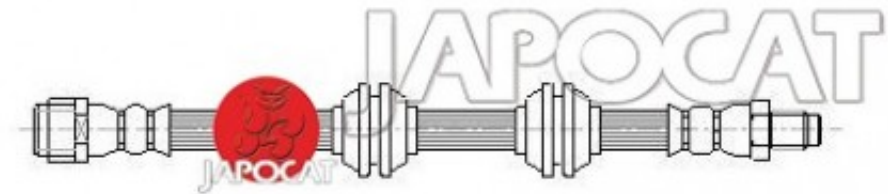

Fiche produit détaillée

Article : FLEXIBLE de FREIN

Aucune
image
disponible

Summary ARG ou ARD - Femelle / Mâle - L: 606mm
De 07/2009 à 12/2011

Reproduction interdite

Pricelist

Features

Description