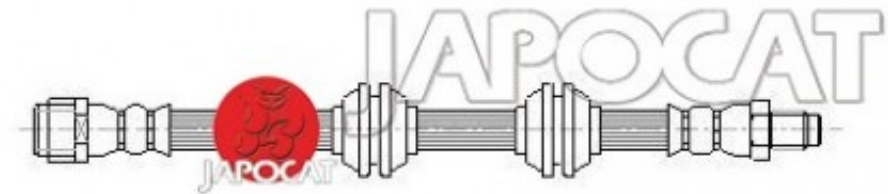

Fiche produit détaillée

Article : FLEXIBLE de FREIN

Aucune
image
disponible

Summary ARG ou ARD - Femelle / Mâle - L: 606mm
De 12/2007 à 12/2011

Reproduction interdite

Pricelist

Features

Description