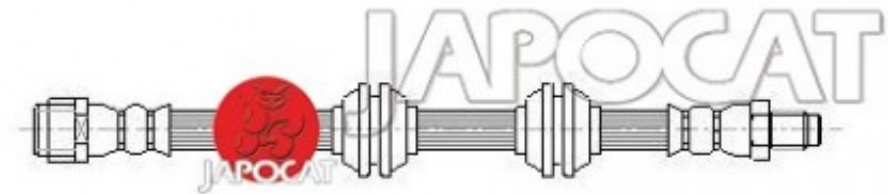

Fiche produit détaillée

Article : FLEXIBLE de FREIN

Aucune
image
disponible

Summary ARG ou ARD - Femelle / Mâle - L: 606mm
De 01/2006 à 12/2011

Reproduction interdite

Pricelist

Features

Description