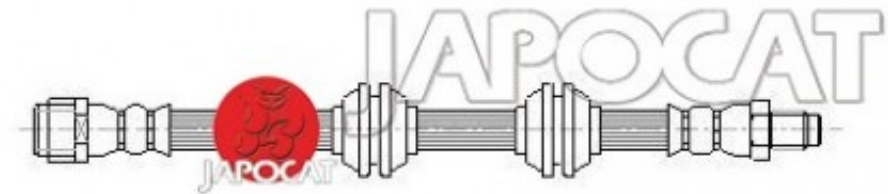

Fiche produit détaillée

Article : FLEXIBLE de FREIN

Aucune
image
disponible

Summary ARG ou ARD - Femelle / Mâle - L: 606mm
De 07/2005 à 07/2009

Reproduction interdite

Pricelist

Features

Description