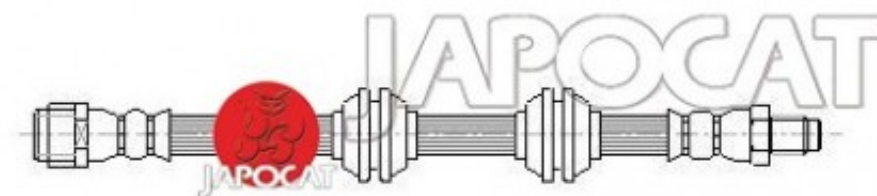

Fiche produit détaillée

Article : FLEXIBLE de FREIN

Aucune
image
disponible

Summary ARG ou ARD - Femelle / Mâle - L: 606mm
De 07/2005 à 07/2009

Reproduction interdite

Pricelist

Features

Description