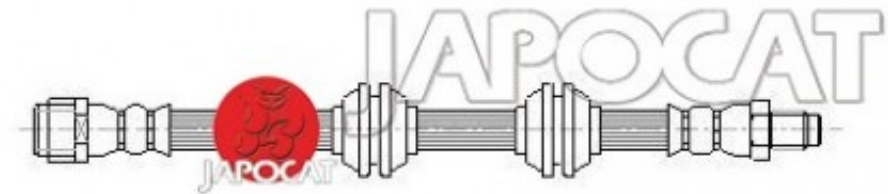

Fiche produit détaillée

Article : FLEXIBLE de FREIN

Aucune
image
disponible

Summary ARG ou ARD - Femelle / Mâle - L: 606mm
De 02/2006 à 09/2009

Reproduction interdite

Pricelist

Features

Description