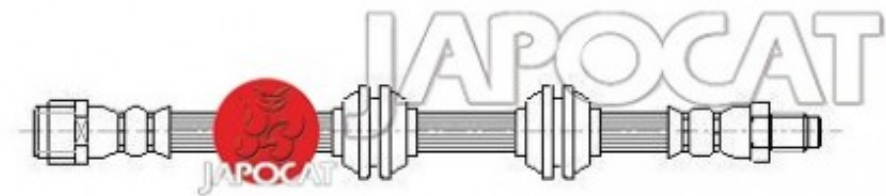

Fiche produit détaillée

Article : FLEXIBLE de FREIN

Aucune
image
disponible

Summary ARG ou ARD - Femelle / Mâle - L: 606mm
De 09/2009 à 12/2011

Reproduction interdite

Pricelist

Features

Description