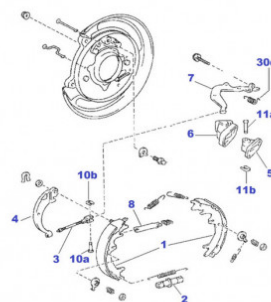

Fiche produit détaillée

Article : Jeu de deux cames de frein a main arriere complete droite et gauche

Aucune
image
disponible

Summary vendu par paire avec (voir schema)

- 2 - ref 7
- 4 - ref 30C
- 2 - ref 11A
- 2 - ref 6
- 2 - ref 5
- 2 - ref 11B
- 2 - ref 10B
- 2 - ref 10A

Pricelist

Features

Description vendu par paire avec (voir schema)

- 2 - ref 7 " came de frein a main ref 47624-60022 et 47625-60022"
- 4 - ref 30C " ressort ref 90506-20033"
- 2 - ref 11A " axe de support de came ref 90249-08075"
- 2 - ref 6 " soufflet ref 47633-60010 et 47634-60010"
- 2 - ref 5 " support de came ref 47628-60010 et 47629-60010"
- 2 - ref 11B " cavalier d'axe ref 90213-06013"
- 2 - ref 10B " cavalier d'axe de cable machoire ref 90213-04001"

2 - ref 10A " axe de cable de machoire de frein ref 9024907074"