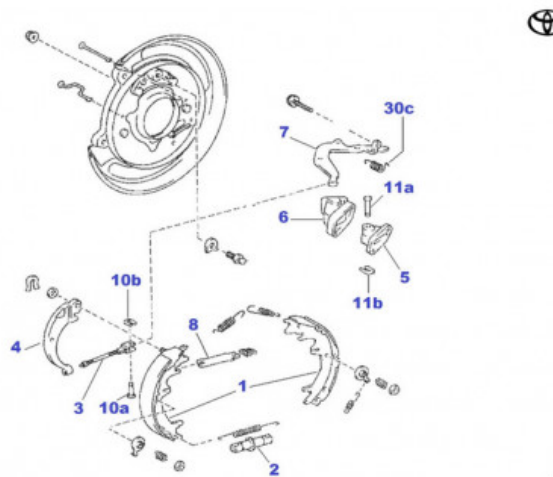

Fiche produit détaillée

Article : Jeu de deux cames de frein a main arriere complete droite et gauche

Aucune
image
disponible

Summary vendu par paire avec (voir schema)

- 2 - ref 7
- 4 - ref 30C
- 2 - ref 11A
- 2 - ref 6
- 2 - ref 5
- 2 - ref 11B
- 2 - ref 10B
- 2 - ref 10A

Pricelist

Features

Description vendu par paire avec (voir schema)

2 - ref 7 " came de frein a main ref 47624-60022 et 47625-60022"

- 4 - ref 30C " ressort ref 90506-20033"
- 2 - ref 11A " axe de support de came ref 90249-08075"
- 2 - ref 6 " soufflet ref 47633-60010 et 47634-60010"
- 2 - ref 5 " support de came ref 47628-60010 et 47629-60010"
- 2 - ref 11B " cavalier d'axe ref 90213-06013"
- 2 - ref 10B " cavalier d'axe de cable machoire ref 90213-04001"
- 2 - ref 10A " axe de cable de machoire de frein ref 9024907074"