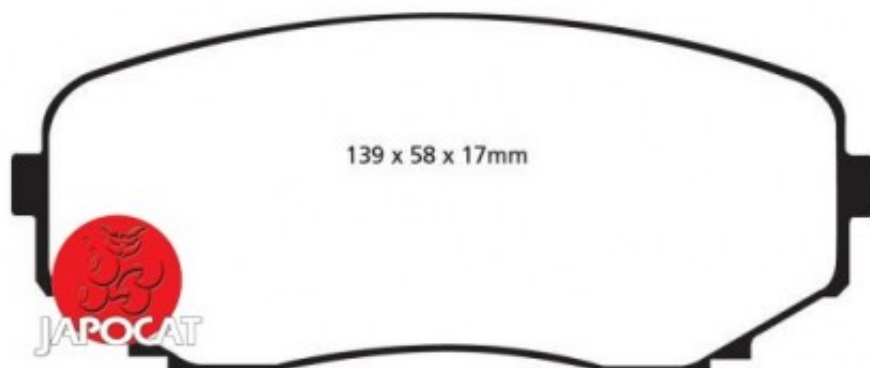

Fiche produit détaillée

Article : PLAQUETTES de FREIN Avant EBC Ultimax

Aucune
image
disponible

Summary L: 139mm - Hauteur 58mm - Ep: 17mm

A partir de 01/2007

Pricelist

Features

Description