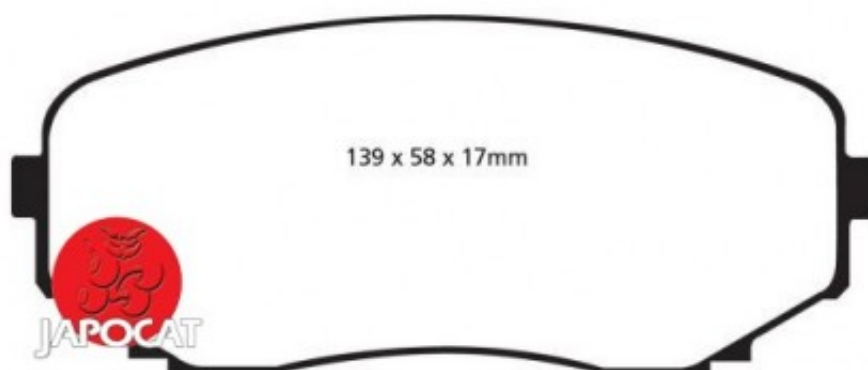

Fiche produit détaillée

Article : PLAQUETTES de FREIN Avant EBC Ultimax

Aucune
image
disponible

Summary L: 139mm - Hauteur 58mm - Ep: 17mm

A partir de 09/2009

Pricelist

Features

Description