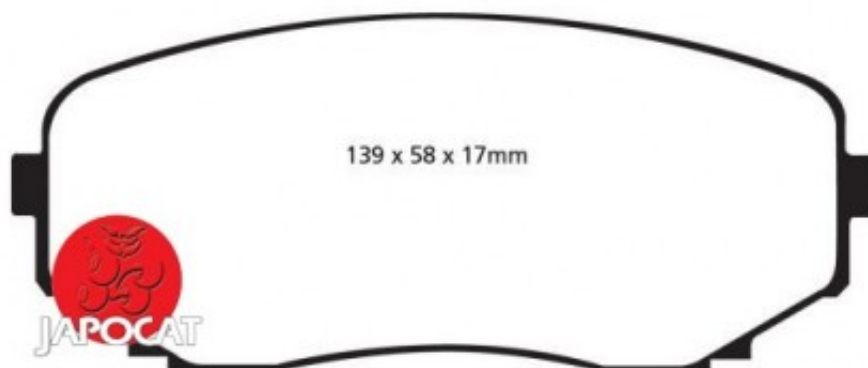

Fiche produit détaillée

Article : PLAQUETTES de FREIN Avant EBC Ultimax

Aucune
image
disponible

Summary L: 139mm - Hauteur 58mm - Ep: 17mm

A partir de 01/2007

Pricelist

Features

Description