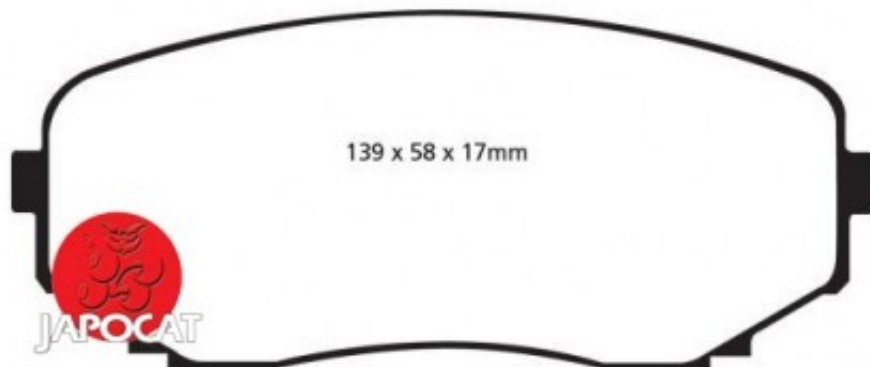

## Fiche produit détaillée

Article : PLAQUETTES de FREIN Avant EBC Ultimax

Aucune  
image  
disponible

**Summary** L: 139mm - Hauteur 58mm - Ep: 17mm  
A partir de 10/2007

**Pricelist**

**Features**

**Description**