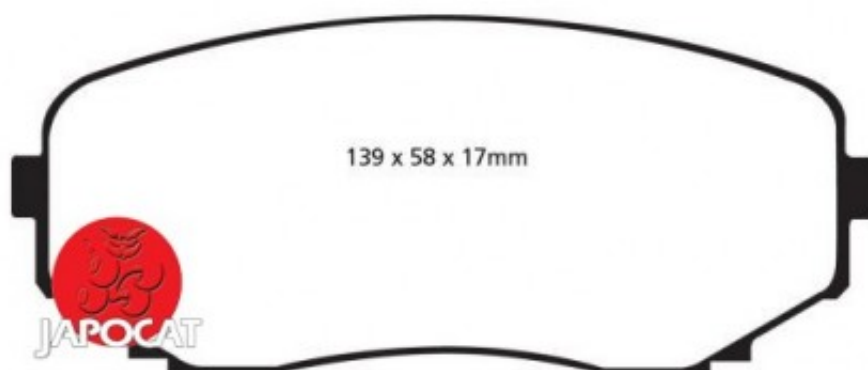

## Fiche produit détaillée

Article : PLAQUETTES de FREIN Avant EBC Ultimax

Aucune  
image  
disponible

**Summary** L: 139mm - Hauteur 58mm - Ep: 17mm

A partir de 10/2007

**Pricelist**

**Features**

**Description**