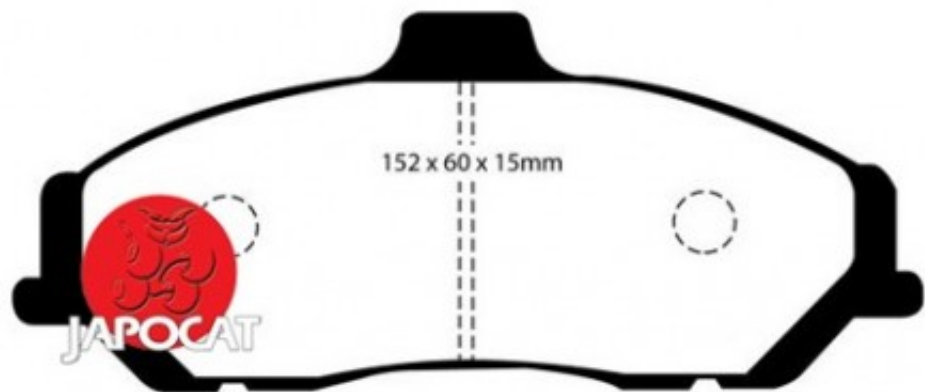

## Fiche produit détaillée

Article : PLAQUETTES de FREIN Avant

Aucune  
image  
disponible

**Summary** L: 151.6mm - Hauteur 61.8mm - Ep: 16,5mm  
De 08/2006 à 06/2009

**Pricelist**

**Features**

**Description**