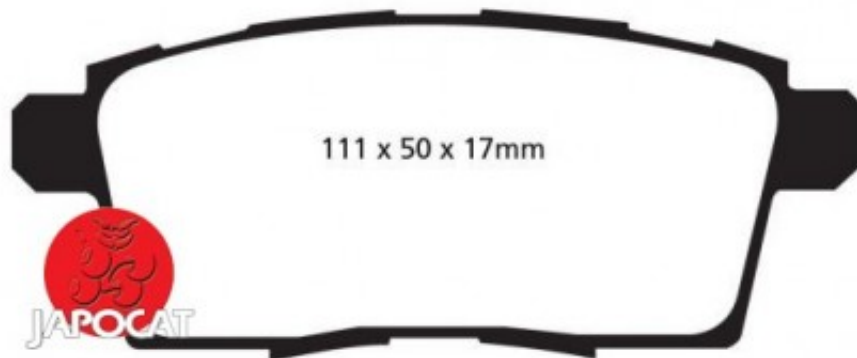

## Fiche produit détaillée

Article : PLAQUETTES de FREIN Arrière EBC Ultimax

Aucune  
image  
disponible

**Summary** L: 111mm - Hauteur 45mm - Ep: 17mm  
A partir de 09/2009

**Pricelist**

**Features**

**Description**