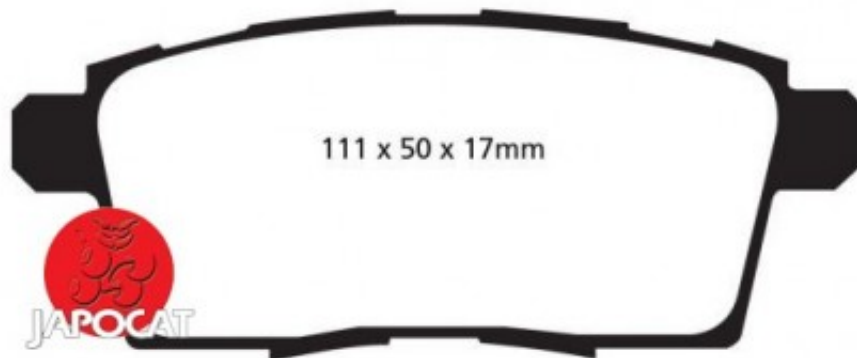

Fiche produit détaillée

Article : PLAQUETTES de FREIN Arrière

Aucune
image
disponible

Summary L: 111mm - Hauteur 45mm - Ep: 17mm
A partir de 10/2007

Pricelist

Features

Description