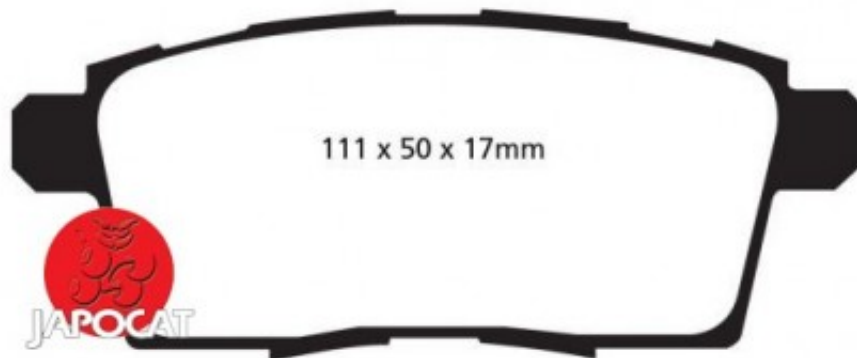

Fiche produit détaillée

Article : PLAQUETTES de FREIN Arrière

Aucune
image
disponible

Summary L: 111mm - Hauteur 45mm - Ep: 17mm
A partir de 09/2009

Pricelist

Features

Description