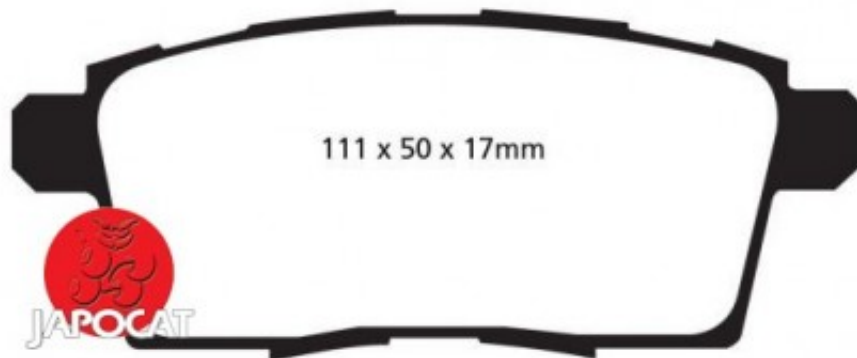

Fiche produit détaillée

Article : PLAQUETTES de FREIN Arrière

Aucune
image
disponible

Summary L: 111mm - Hauteur 45mm - Ep: 17mm
A partir de 01/2007

Pricelist

Features

Description