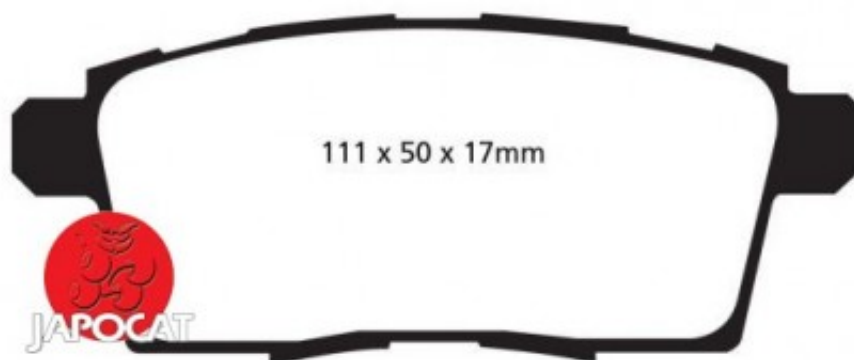

Fiche produit détaillée

Article : PLAQUETTES de FREIN Arrière

Aucune
image
disponible

Summary L: 111mm - Hauteur 45mm - Ep: 17mm

A partir de 01/2007

Pricelist

Features

Description