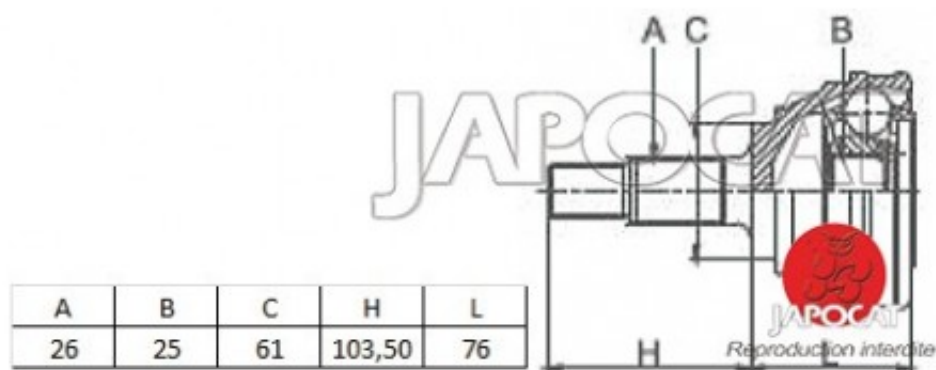

Fiche produit détaillée

Article : JOINT HOMOCINETIQUE / TETE de CARDAN

Aucune
image
disponible

Summary Ext: 26 cannelures / Int: 25 cannelures - L: 179mm - Sans bague ABS - Côté roue - A partir de 2002
De 06/1999 à 07/2006