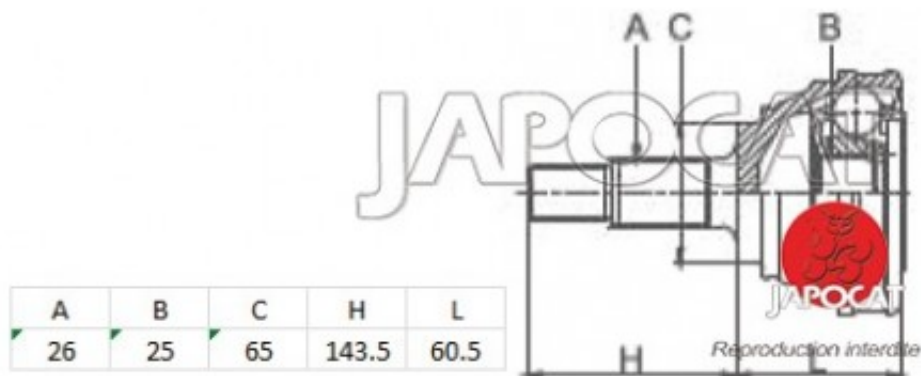

## Fiche produit détaillée

Article : JOINT HOMOCINETIQUE / TETE de CARDAN

Aucune  
image  
disponible

**Summary** Ext: 26 cannelures / Int: 25 cannelures - L: 204mm - Sans bague ABS - Côté roue - Jusqu'à 2002  
De 06/1999 à 07/2006