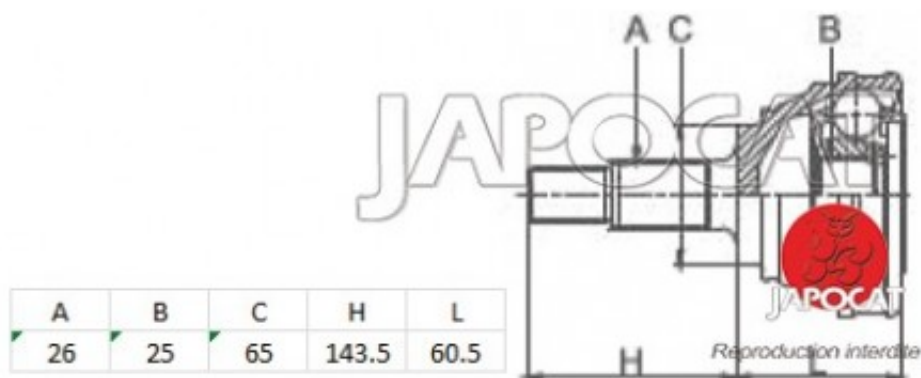

Fiche produit détaillée

Article : JOINT HOMOCINETIQUE / TETE de CARDAN

Aucune
image
disponible

Summary Ext: 26 cannelures / Int: 25 cannelures - L: 204mm - Sans bague ABS - Côté roue - Jusqu'à 2002
De 06/1999 à 07/2006